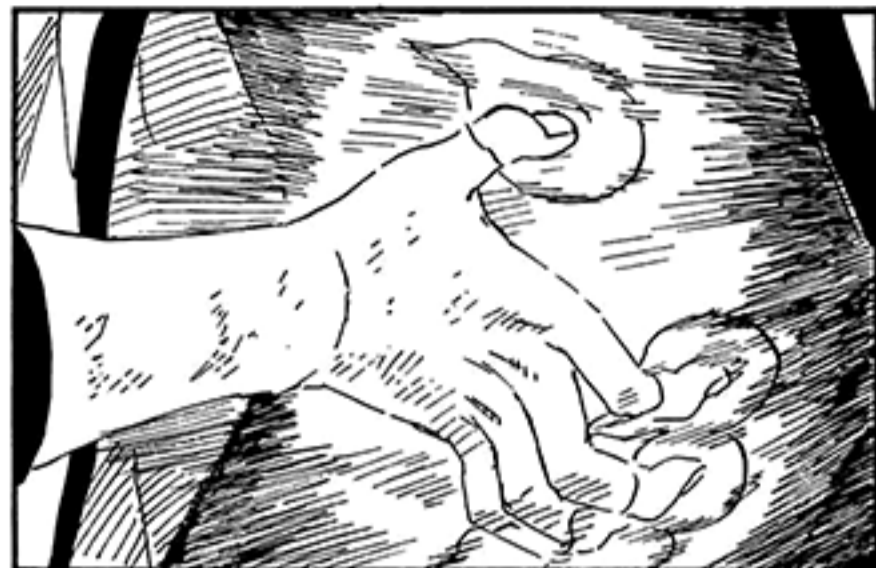

CHYT

?!

?!

ŽUCH

KUSHINO!
PROBER SE!

DOKÁŽE SVÝMI
SCHOPNOSTI POSÍLIT
PEČET ČTYŘ ŽIVLO!

NEJSILNĚJŠÍ SHINOBI
SROVNATELNÝ JÁLOU
S PRVNÍM HOKAGEM
HASHIRAMOU...
NEUVĚRITELNĚ!

TEN ZATRACENÝ
SPRÁTEK... NENÍ
Z KLANU UZUMAKI
A PŘESTO..!