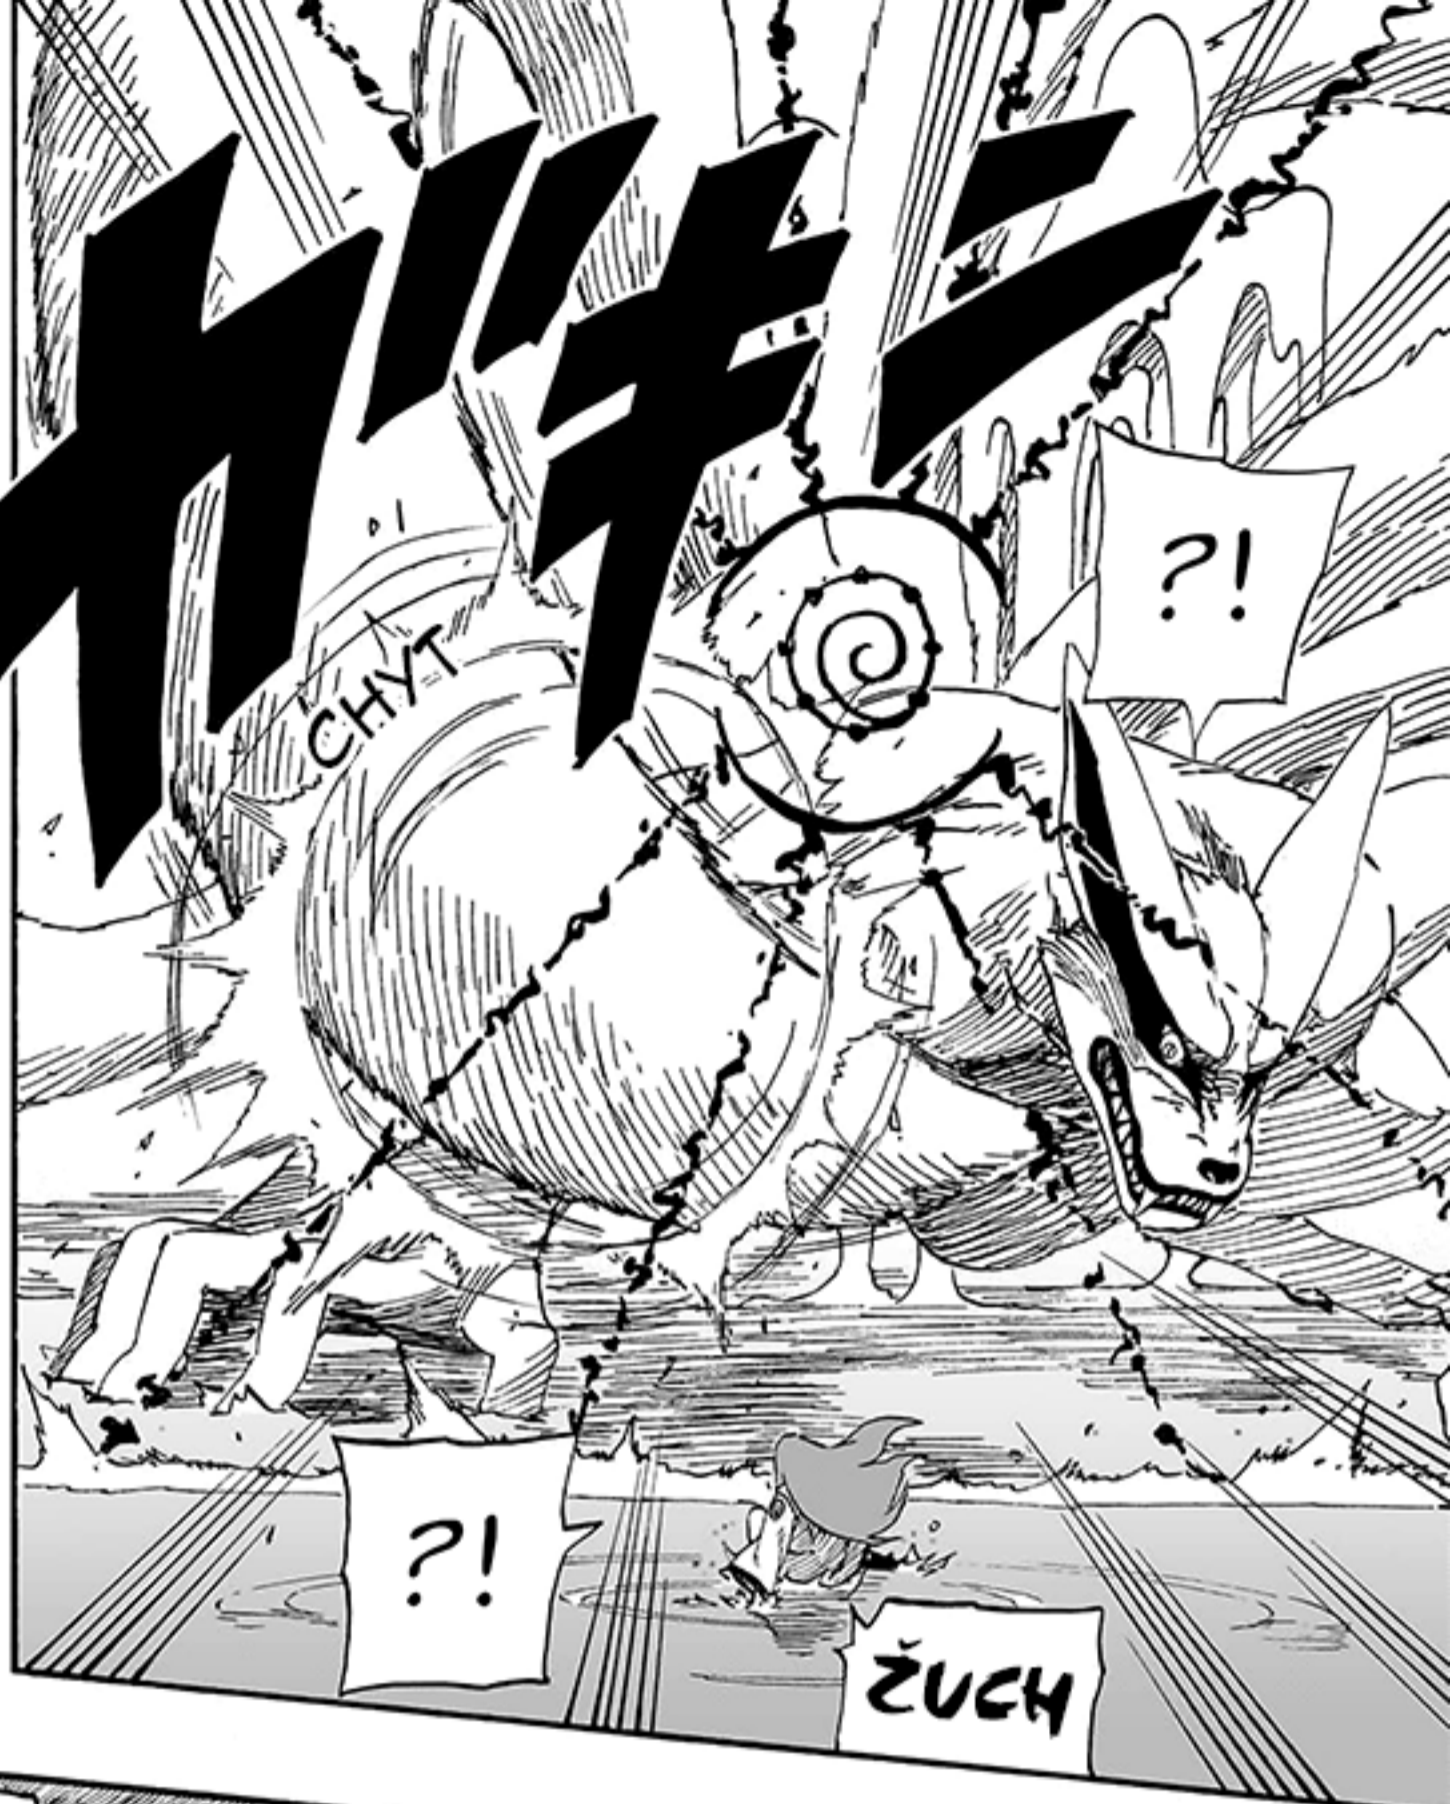

CHYT

?!

?!

ŽUCH

KUSHINO!
PROBER SE!

DOKÁŽE SVÝMI
SCHOPNOSTI POSÍLIT
PEČET ČTYŘ ŽIVLO!

NEJSILNĚJŠÍ SHINOBI
SROVNATELNÝ JÁLOU
S PRVNÍM HOKAGEM
HASHIRAMOU...
NEUVĚRITELNĚ!

TEN ZATRACENÝ
SPRÁTEK... NENÍ
Z KLANU UZUMAKI
A PŘESTO..!