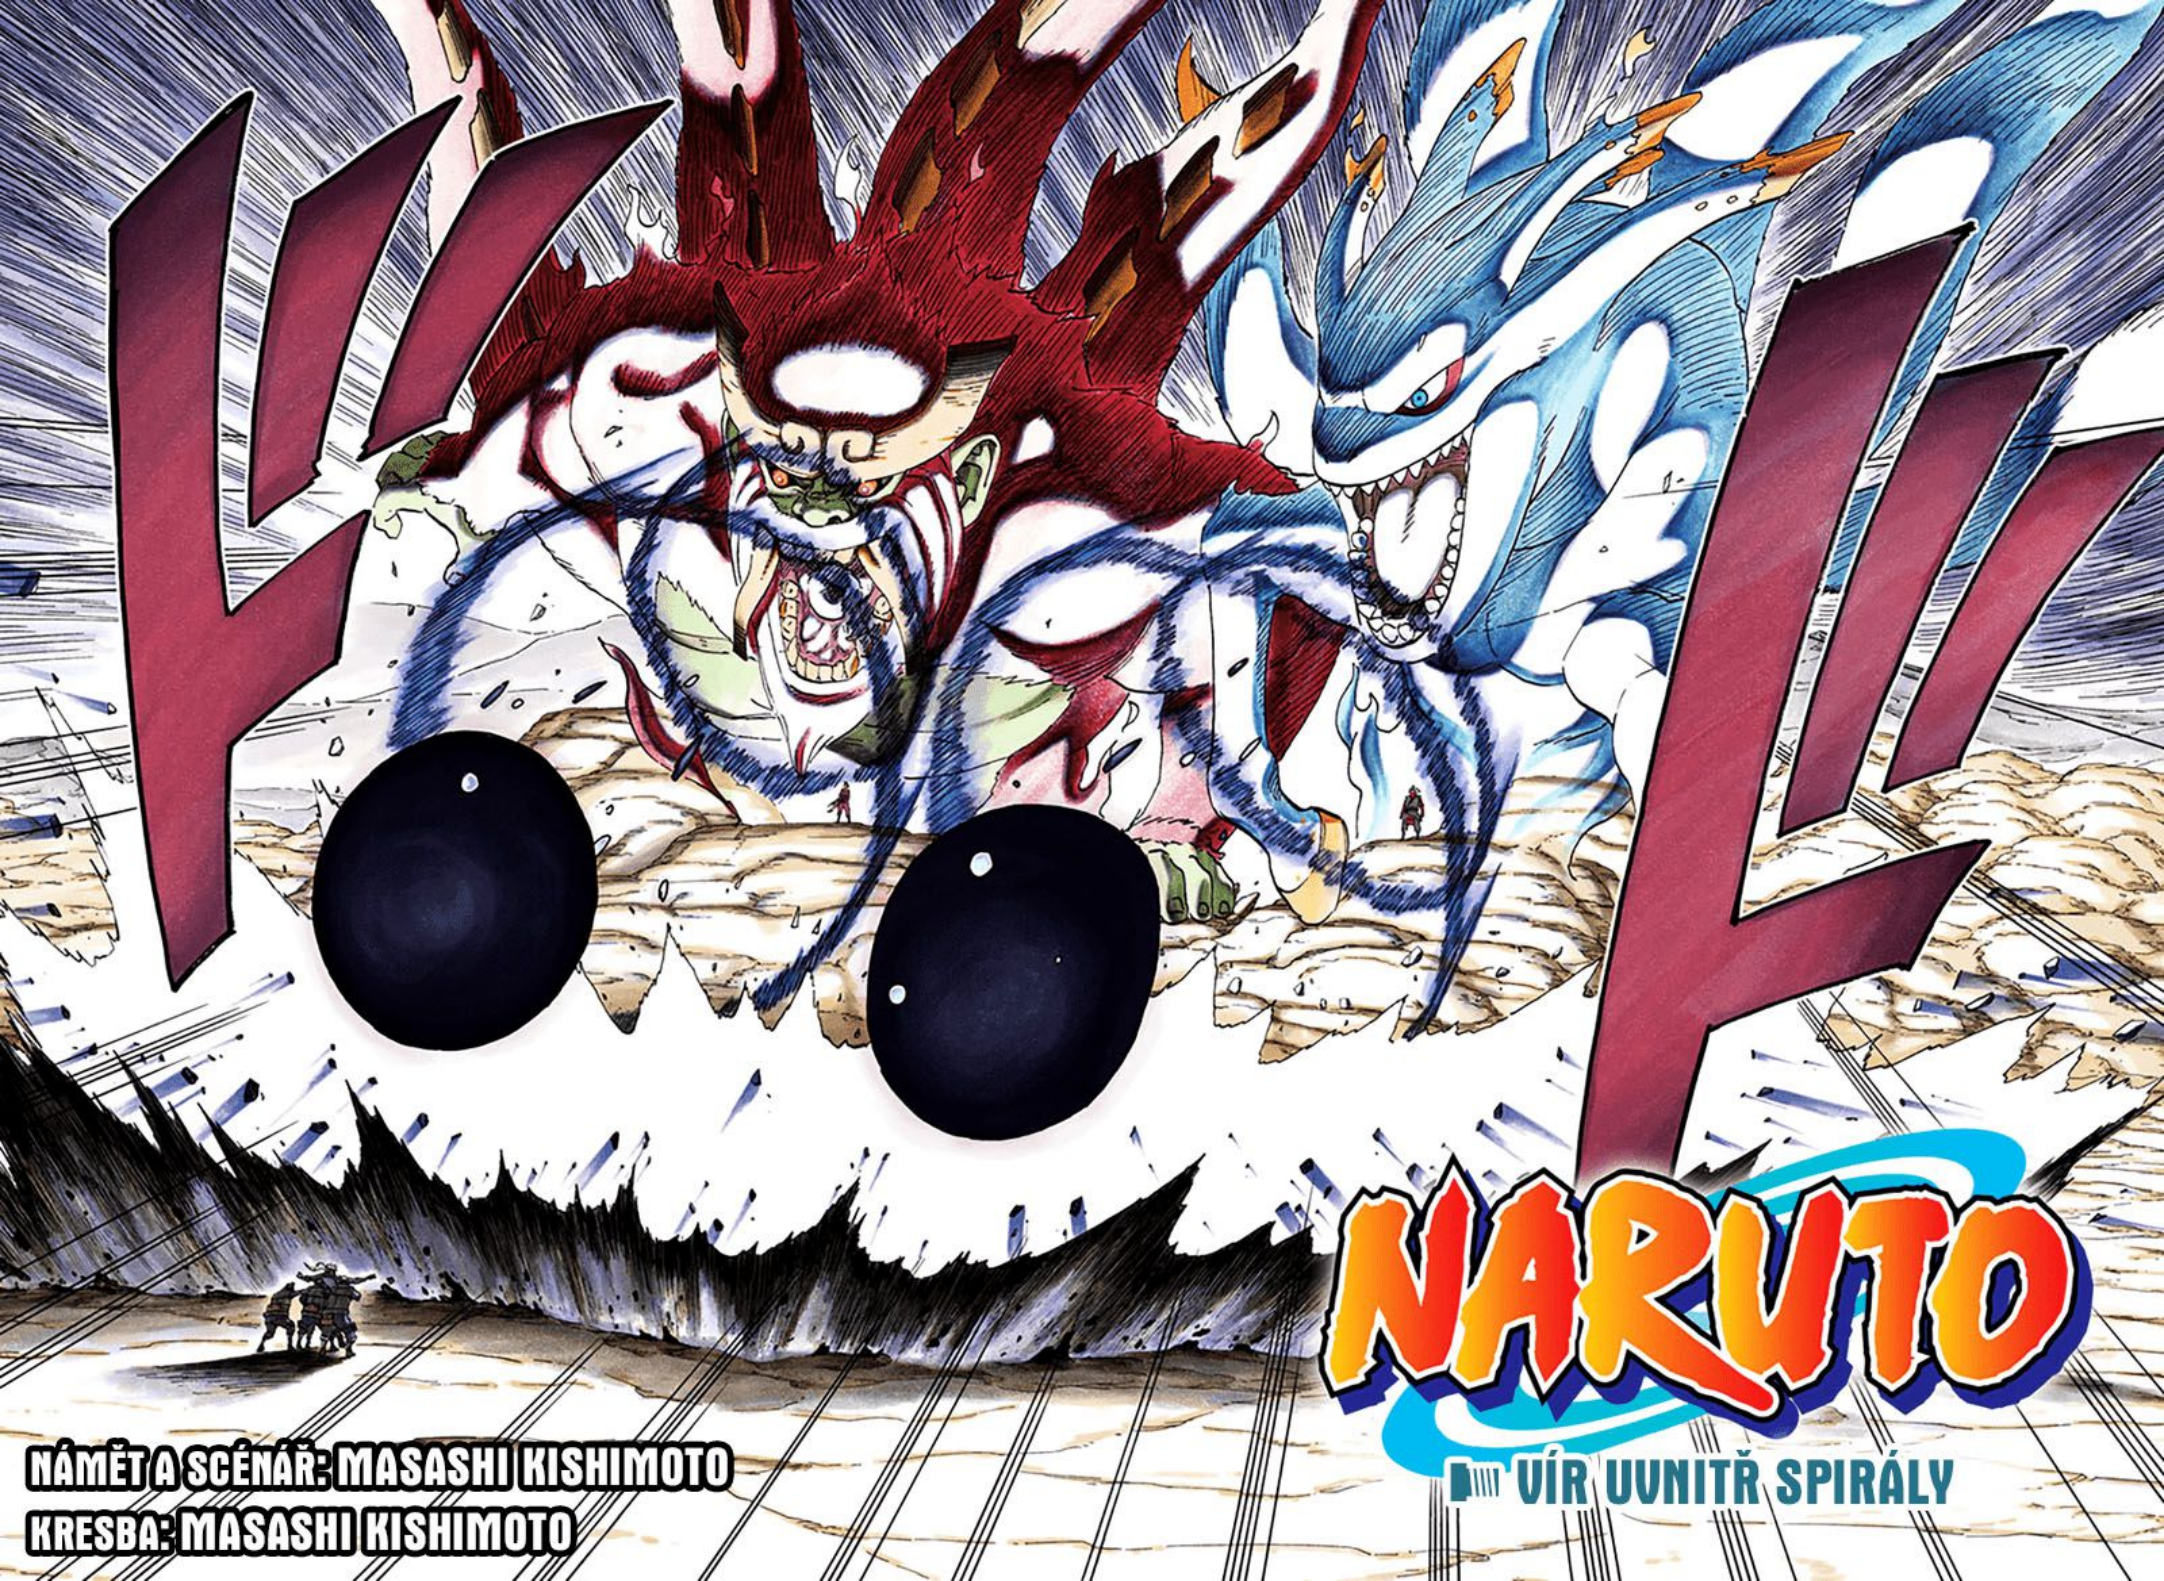

NARUTO

III VÍR UVNITŘ SPIRÁLY

NÁMĚT A SCÉNÁŘ: MASASHI KISHIMOTO

KRESBA: MASASHI KISHIMOTO

JSME
V NEBI?

CO?

TO
JSME
UMŘELI?

MINATOVA
TECHNIKA NÁS
TELEPORTO-
VALA JINAM.