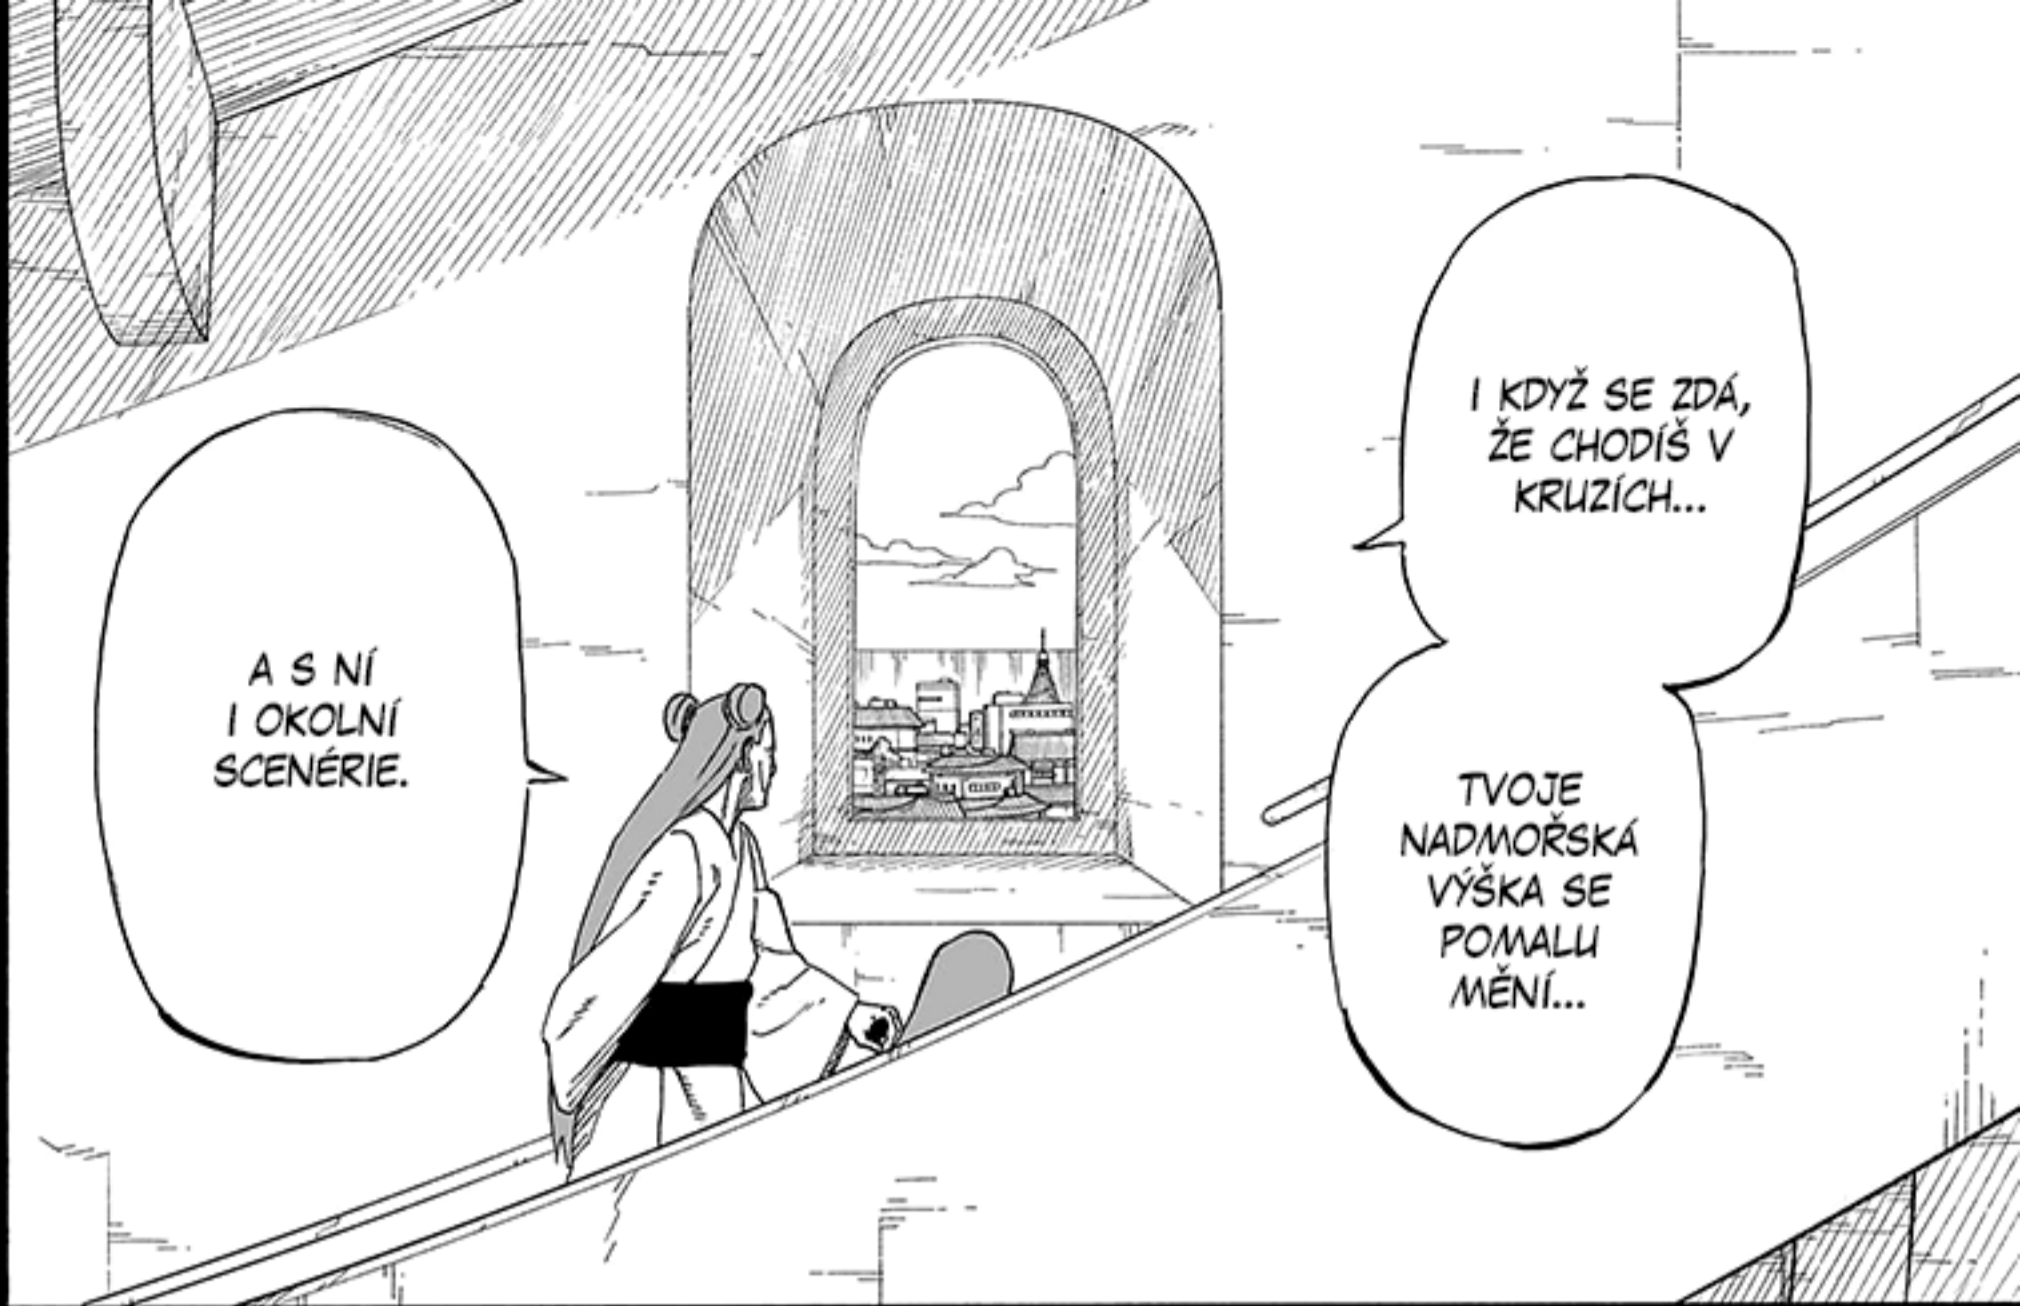

A S NÍ
I OKOLNÍ
SCENÉRIE.

I KDYŽ SE ZDÁ,
ŽE CHODÍŠ V
KRUIČÍCH...

TVOJE
NADMOŘSKÁ
VÝŠKA SE
POMALU
MĚNÍ...