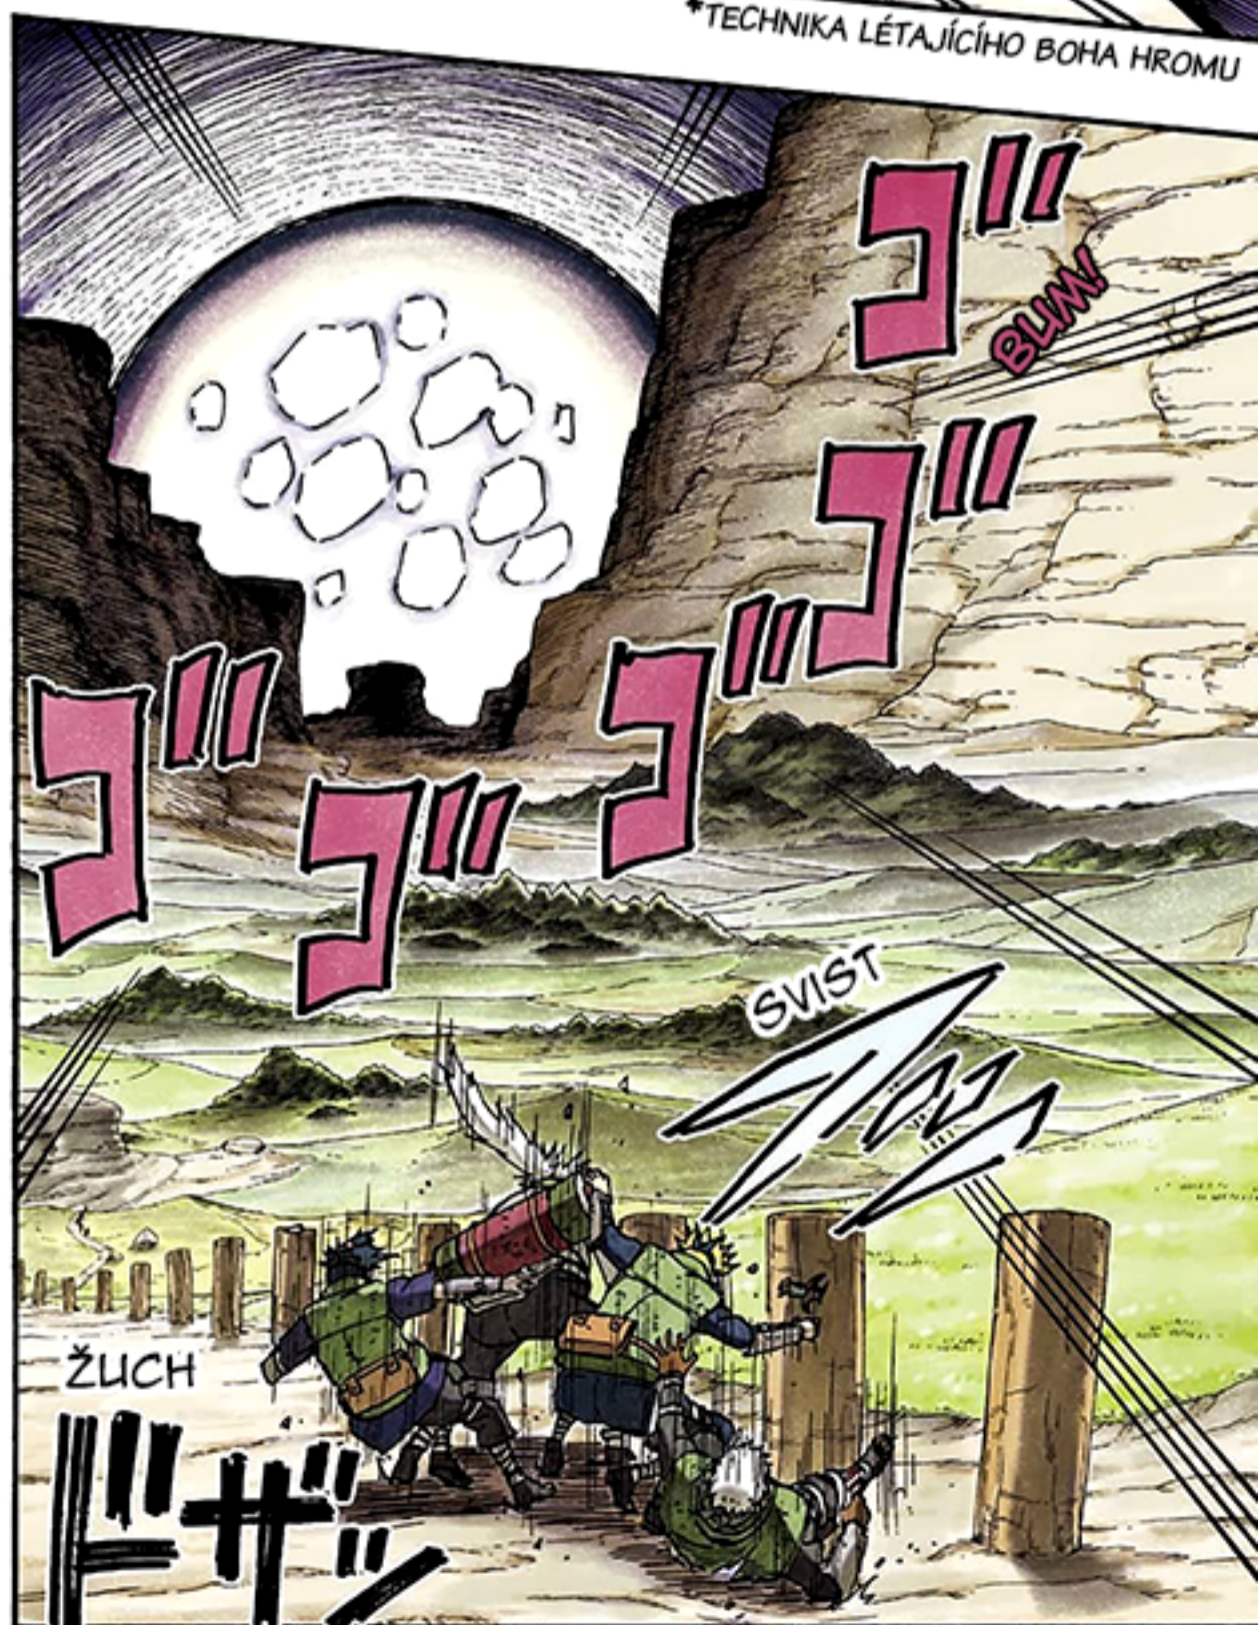

*TECHNIKA LÉTAJÍCÍHO BOHA HROMU

BLUM

SVIST

ŽUCH