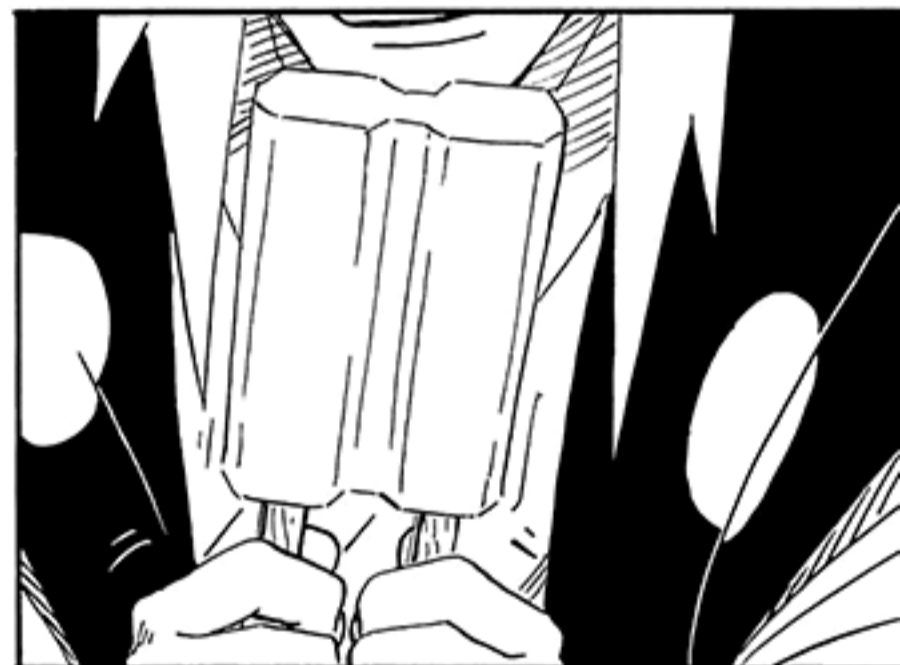

FORMOVÁNÍ
ČAKRY JE
JEDNODUŠŠÍ,
KDYŽ SLADÍŠ
JEJÍ TOK PO
SMĚRU VÍRU
VE VLASECH.

**ZOO
ZET**
HRAB

NĚCO JE
ŠPATNÉ?

...

DOBŘE.

A CO
MOJE?

MĚL BYCH
FORMOVAT
ČAKRU STEJNĚ
V OBOU SMĚRECH!

HOP