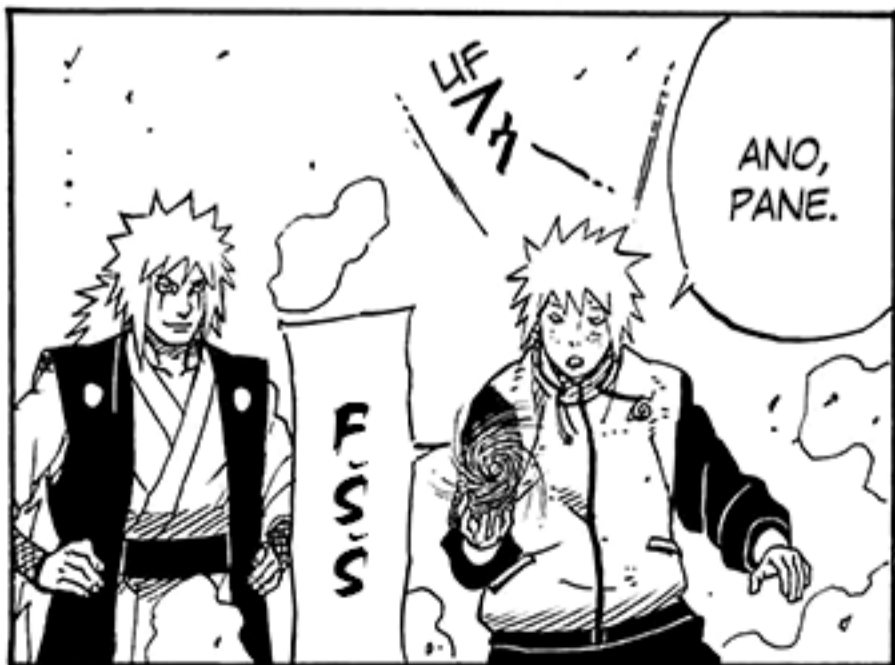

ONO...

ONO TO
MÁ TVAR!

MRAČNÁ ZMRZLINĚ
PODOBNÁ JIRAYOVA
DVOU-SPIRÁLOVÁ SFÉRA!

A TAKY
HROZNÝ...

TO JE
PŘÍŠERNĚ
DLOUHÝ...

ROZU-
MÍŠ?

MĚL BYS
ODPOČÍVAT,
AŽ BUDU
PRYČ.

ANO,
PANE.