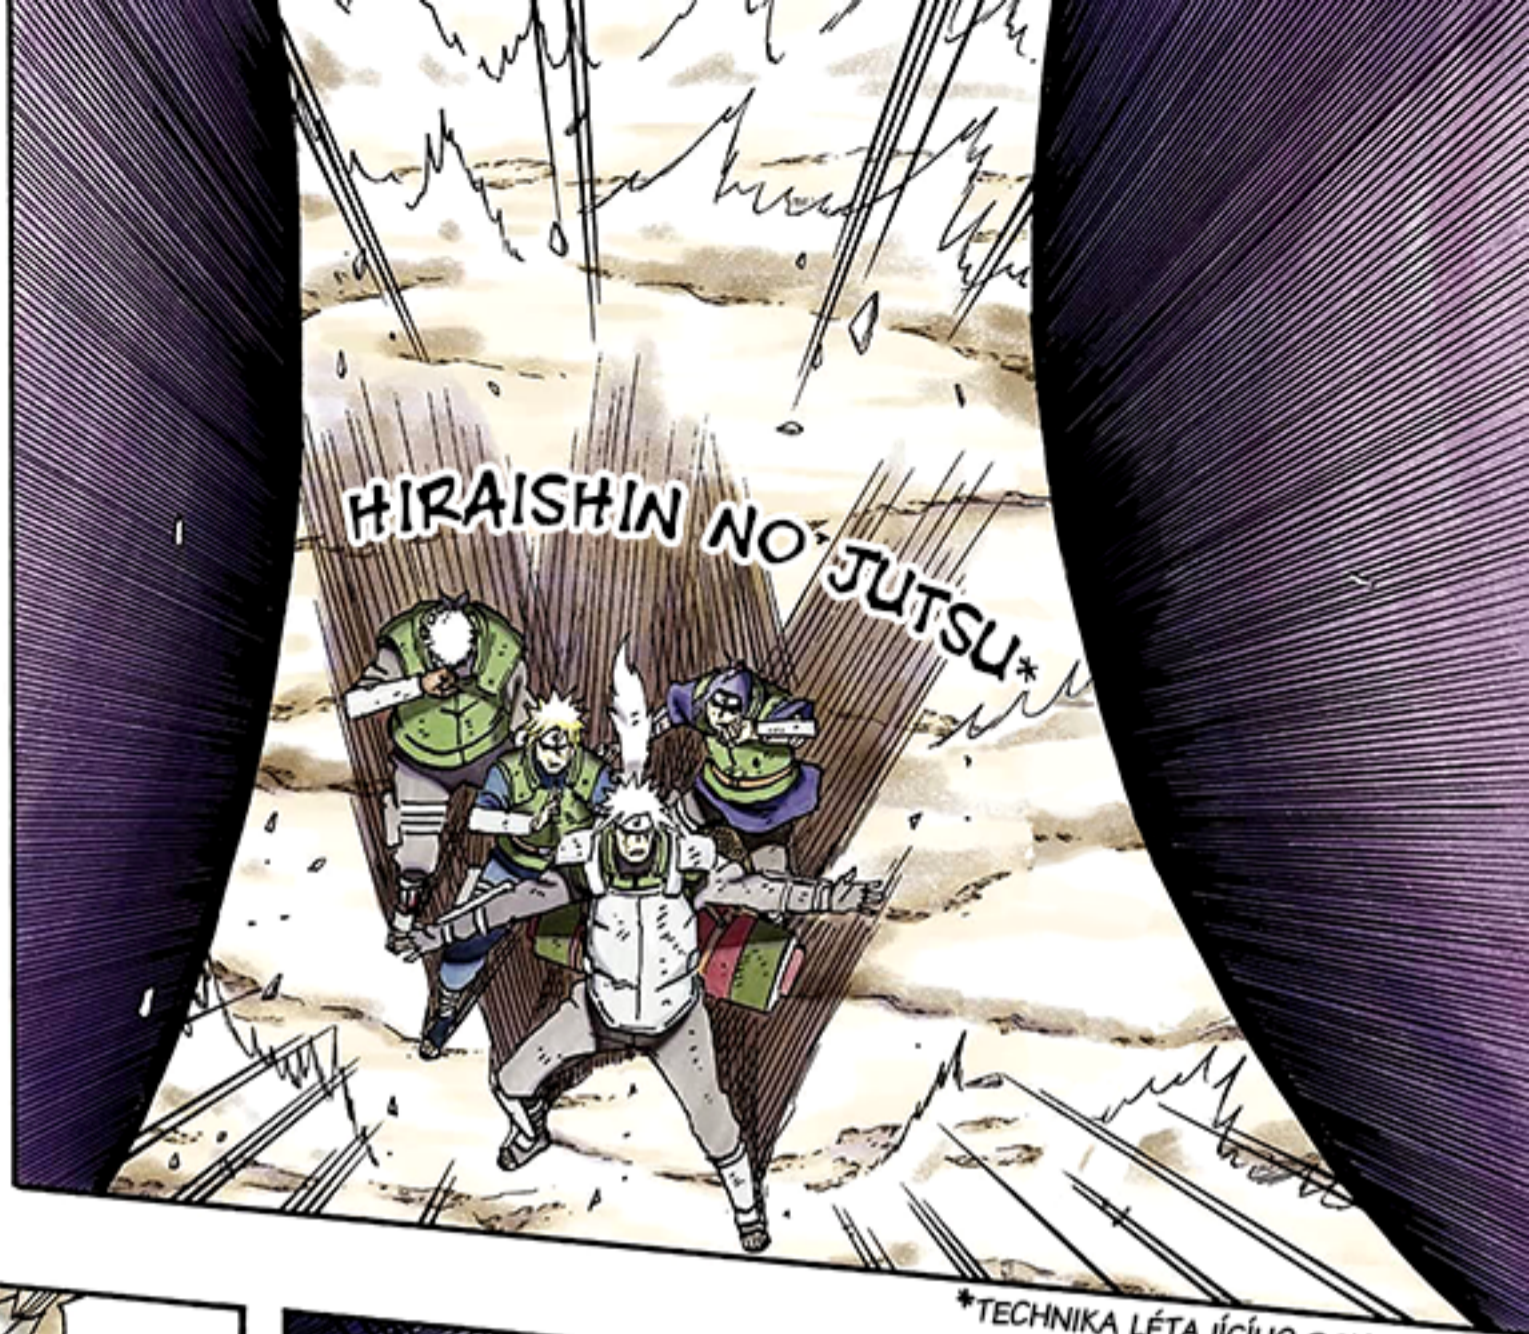

NARUTO

III VÍR UVNITŘ SPIRÁLY

NÁMĚT A SCÉNÁŘ: MASASHI KISHIMOTO

KRESBA: MASASHI KISHIMOTO

JSME
V NEBI?

CO?

TO
JSME
UMŘELI?

MINATOVA
TECHNIKA NÁS
TELEPORTO-
VALA JINAM.