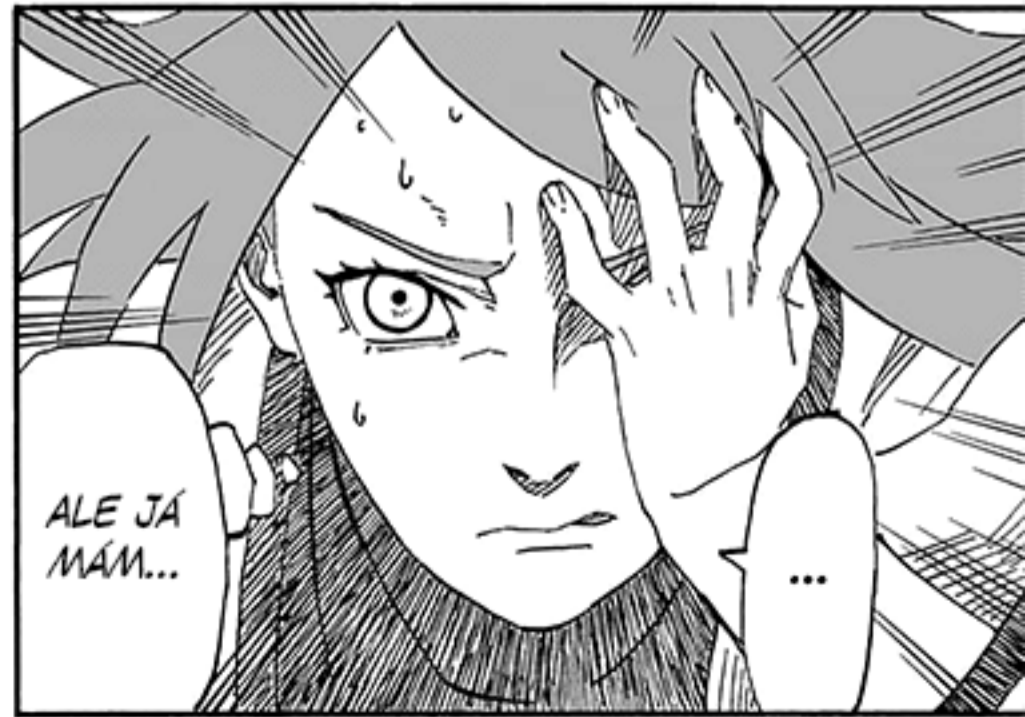

POJĎ
SE MNOU,
KUSHINO.

ZVED
ズエド

NEZAPOMEN NA SVOU
NENÁVISTI! NIKOMU NEVER.

JÁ JSEM JEDINÝ, KDO
TE MŮŽE OSVOBODIT
OD TĚCH, CO TI TO
UĎĚLALI.

KŘACH

ALE JÁ
MAM...

JE TO
TAK SLOŽITÉ
OVLÁDNOUT...

PROSTĚ NENÍ
STABILNÍ.