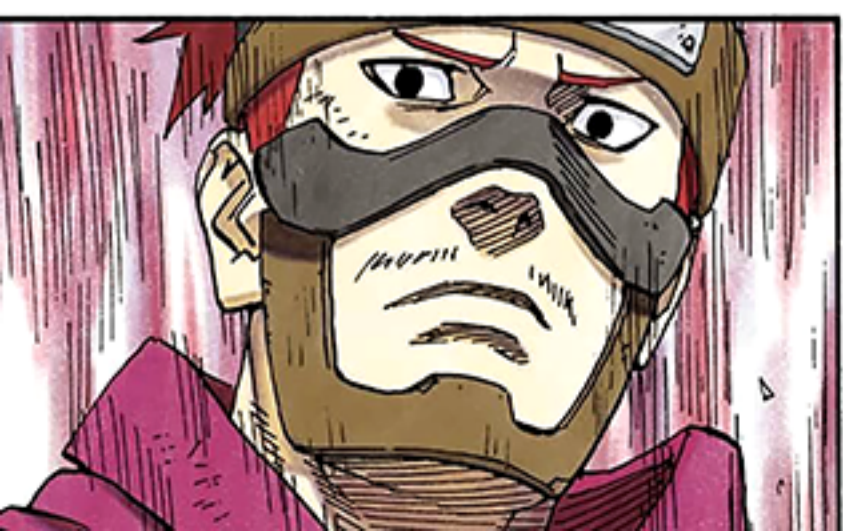

NARUTO

III VÍR UVNITŘ SPIRÁLY

NÁMĚT A SCÉNÁŘ: MASASHI KISHIMOTO

KRESBA: MASASHI KISHIMOTO

JSME
V NEBI?

CO?

TO
JSME
UMŘELI?

MINATOVA
TECHNIKA NÁS
TELEPORTO-
VALA JINAM.