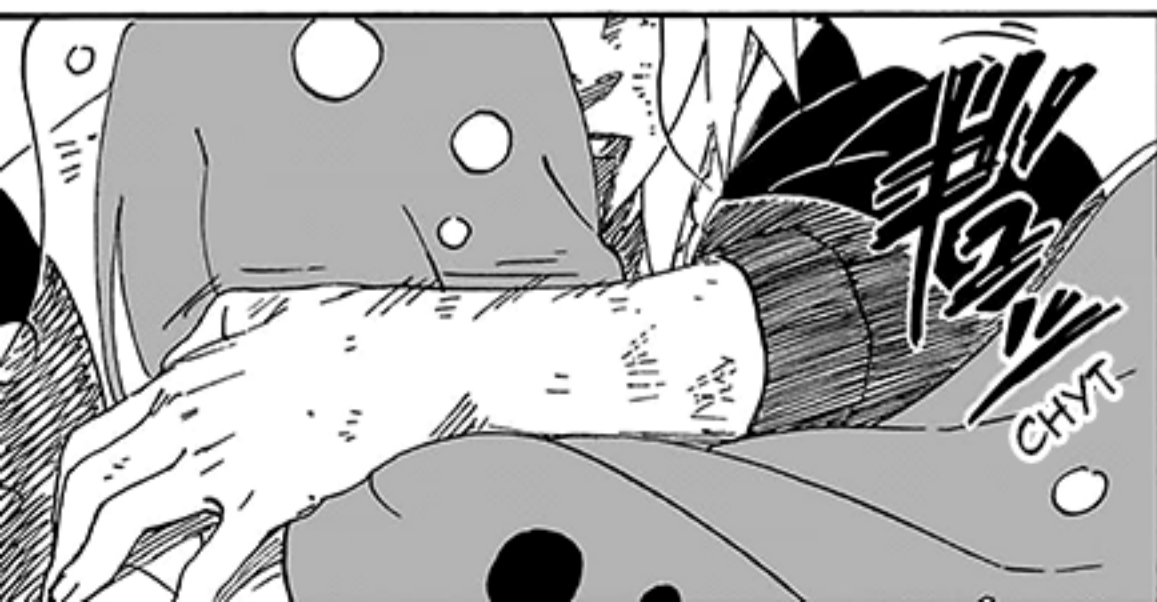

DOKÁŽE SVÝMI
SCHOPNOSTI POSÍLIT
PEČET ČTYŘ ŽIVLO!

NEJSILNĚJŠÍ SHINOBI
SROVNATELNÝ JÁLOU
S PRVNÍM HOKAGEM
HASHIRAMOU...
NEUVĚRITELNĚ!

TEN ZATRACENÝ
SPRÁTEK... NENÍ
Z KLANU UZUMAKI
A PŘESTO..!

ZUN
ZUN

LIDI SILNĚJŠÍ
NEŽ JSEM JÁ!

MÁM
RÁD SILNÉ
LIDI...

CHYT

TVÉHO
KALIBRU NECHÁ
ROZPTÝLIT NĚČÍM
TAKOVÝM.

PROČ SE
SHINOBI...