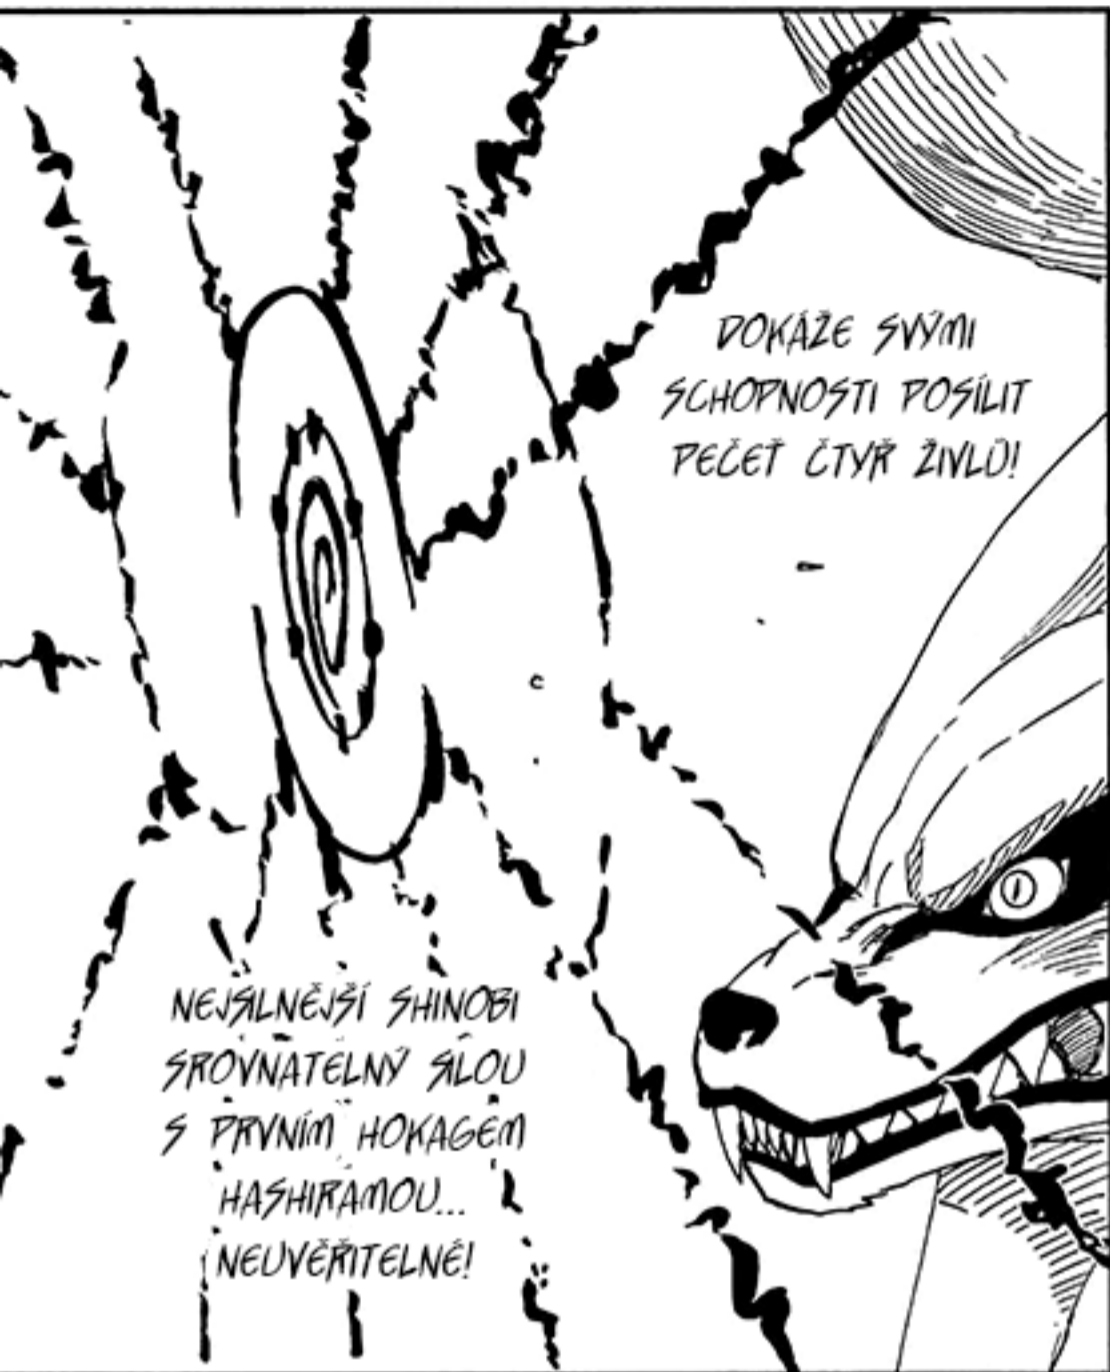

CHYT

?!

?!

ŽUCH

KUSHINO!
PROBER SE!

DOKÁŽE SVÝMI
SCHOPNOSTI POSÍLIT
PEČET ČTYŘ ŽIVLO!

NEJSILNĚJŠÍ SHINOBI
SROVNATELNÝ JÁLOU
S PRVNÍM HOKAGEM
HASHIRAMOU...
NEUVĚRITELNĚ!

TEN ZATRACENÝ
SPRÁTEK... NENÍ
Z KLANU UZUMAKI
A PŘESTO..!