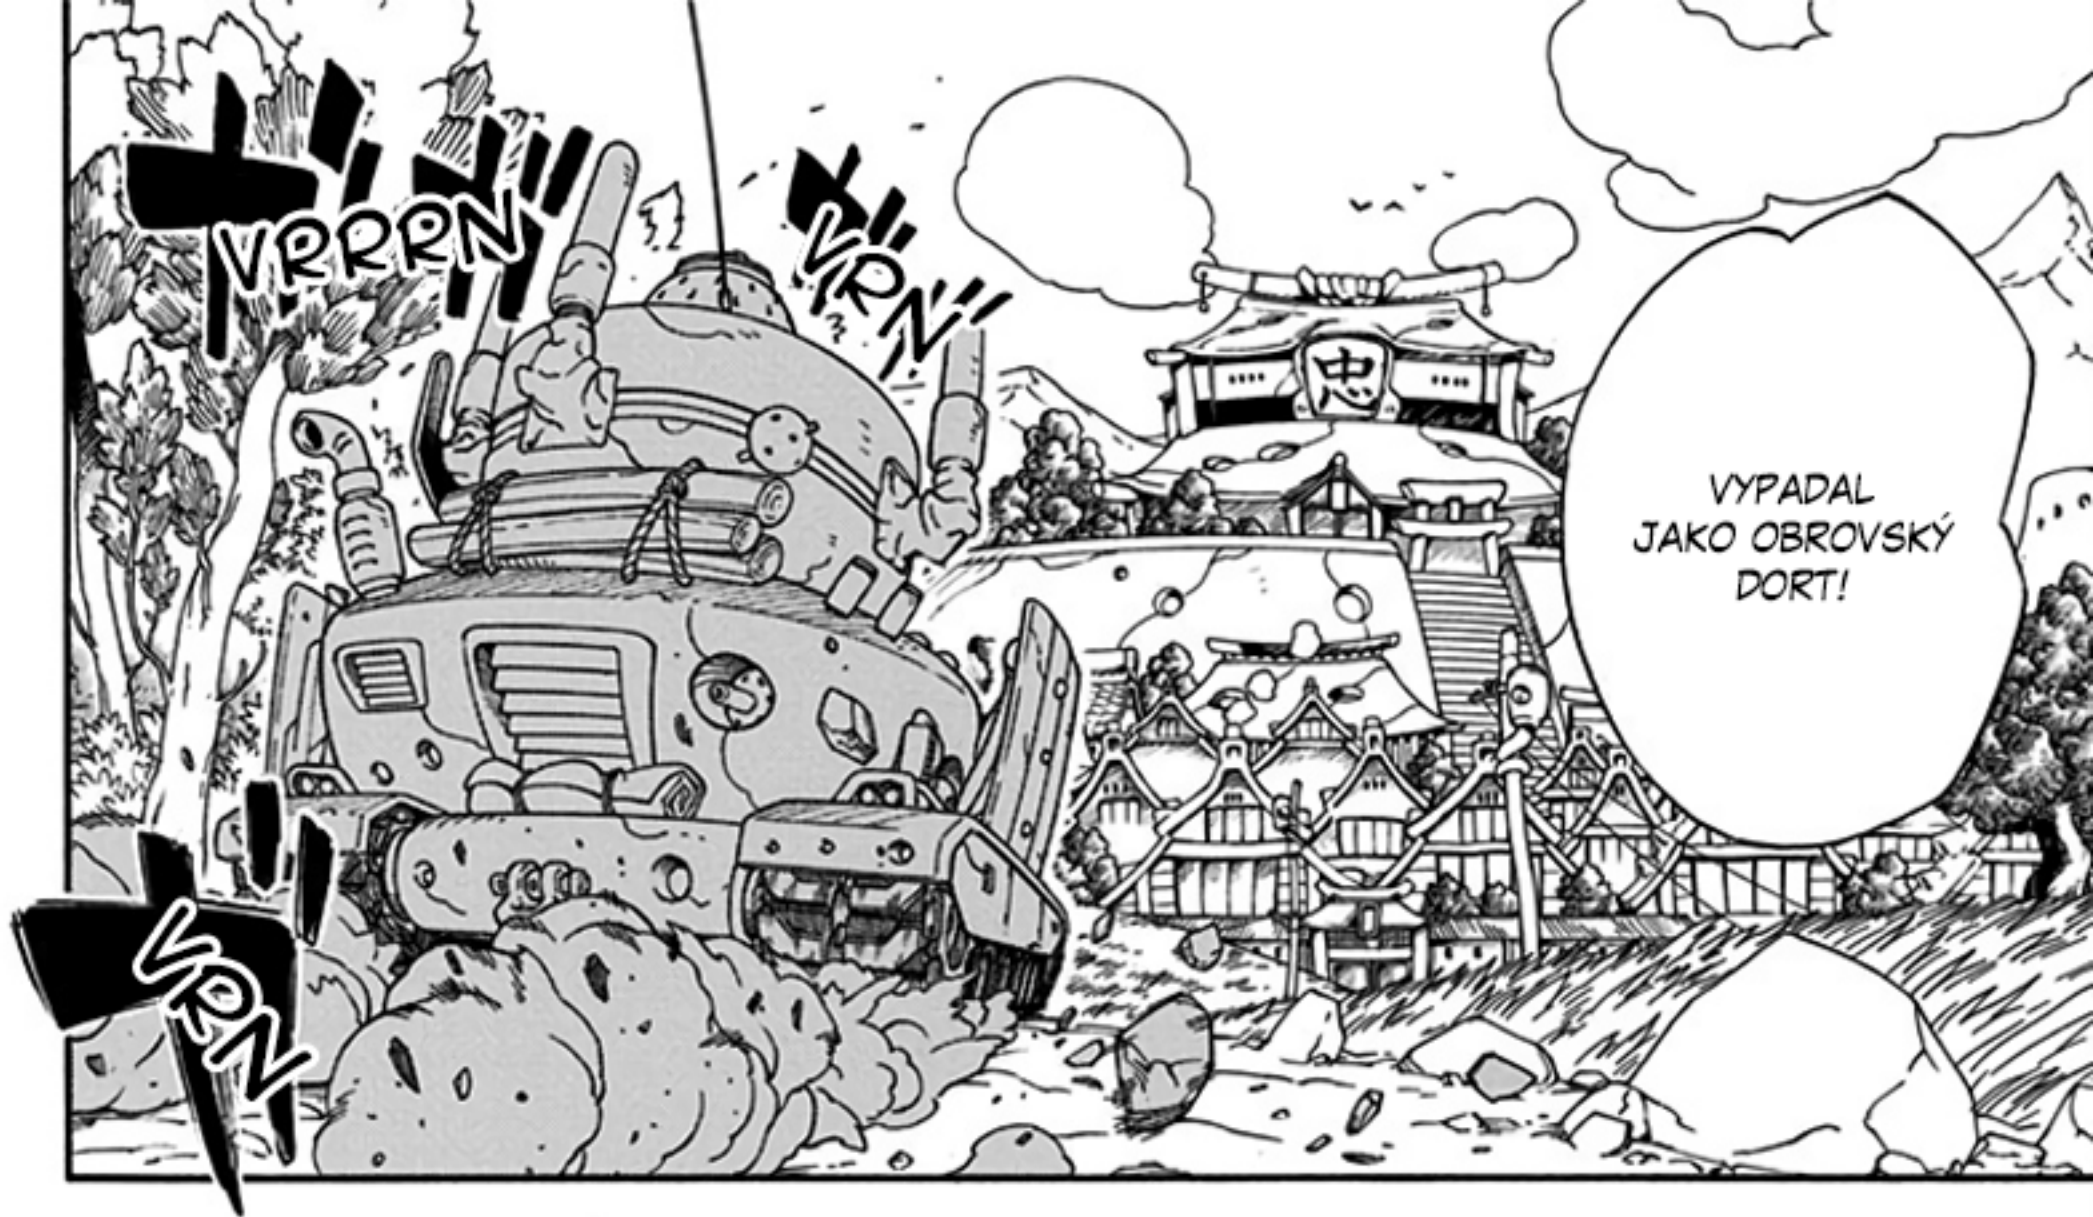

VYPADAL
JAKO OBROVSKÝ
DORT!