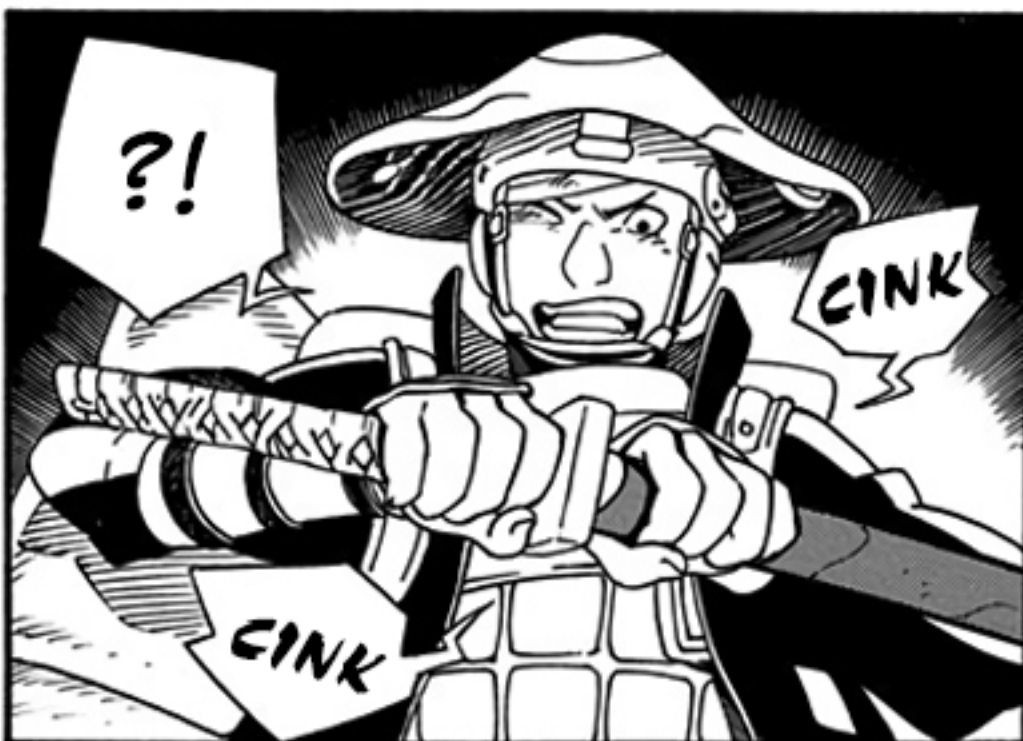

PŘÍBĚH: KISHIMOTO MASASHI
KRESBA: OKUBO AKIRA

SAMURAI 8

HACHIMARUOVY PŘÍBĚHY

KAPITOLA 3:
ROZKRAJOVÁNÍ
TANKŮ A DORTŮ

JE TO BEZPEČNOSTNÍ OPATŘENÍ.

MÁ BIOLOGICKÝ IDENTIFIKÁTOR.

COŽ ZNAMENÁ, ŽE JI MOHU TASIT JENOM JÁ.