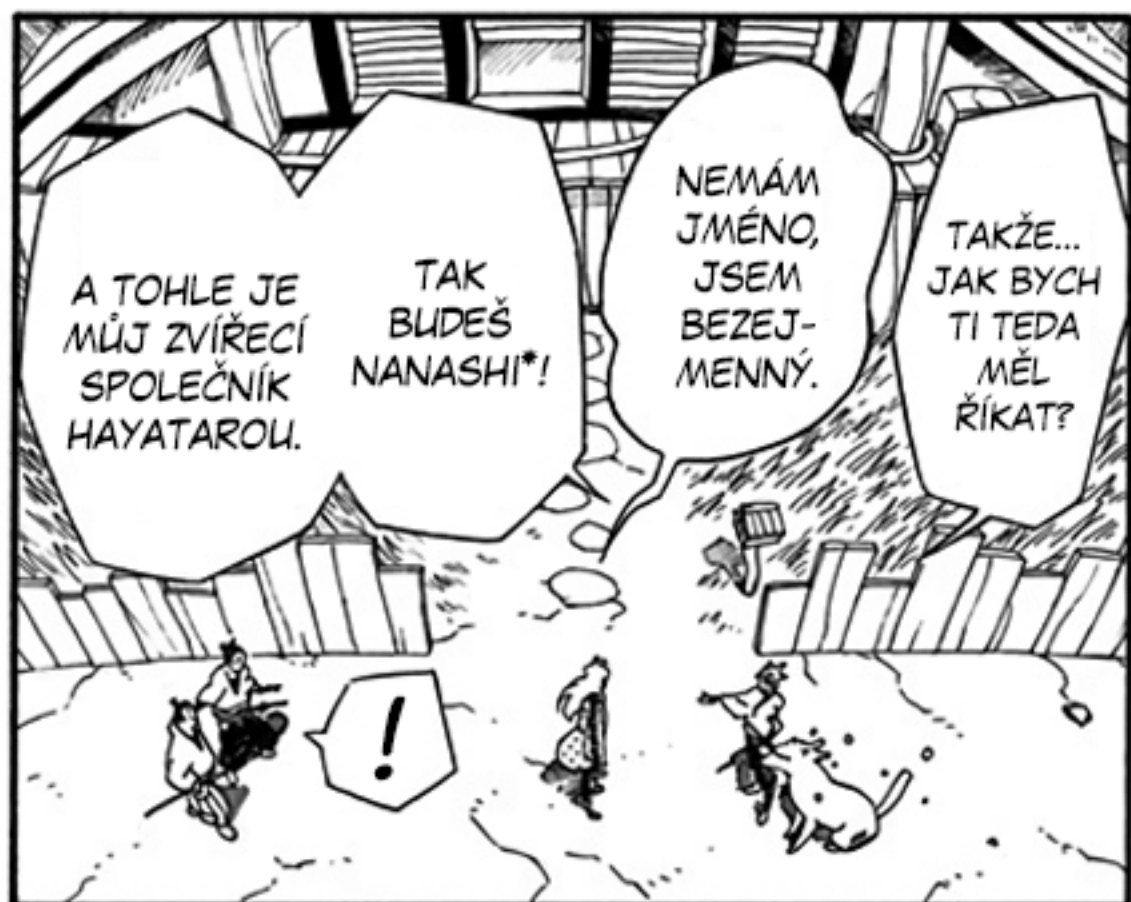

HEJ!

A TOHLE JE
MŮJ ZVÍŘECÍ
SPOLEČNÍK
HAYATAROU.

TAK
BUDEŠ
NANASHI*!

NEMÁM
JMÉNO,
JSEM
BEZEJ-
MENNÝ.

TAKŽE...
JAK BYCH
TI TEDA
MĚL
ŘÍKAT?

*NANASHI ZNAMENÁ JAPONSKY BEZEJMENNÝ

LIŽAS-
NÝ!

PÁNI!

ALE
TOHLE
JE PES!

VYPADÁ
LÍPLNĚ JAKO
MISTRŮV!

ÁÁÁ!

TO
JE PRAVÝ
SPOLEČNÍK
KLÍČE!
HUSTÝ!

TO PROTOŽE SE CHCEŠ STÁT SAMURAJEM, NEMÁM PRAVDU? PŘESNĚ JAKO HACHIMARU.

NIKDY NEBLUDU JAKO ON.

TAK PROČ JSI PŘÍŠEL K SOŠE FUDOLIA MYOIA?