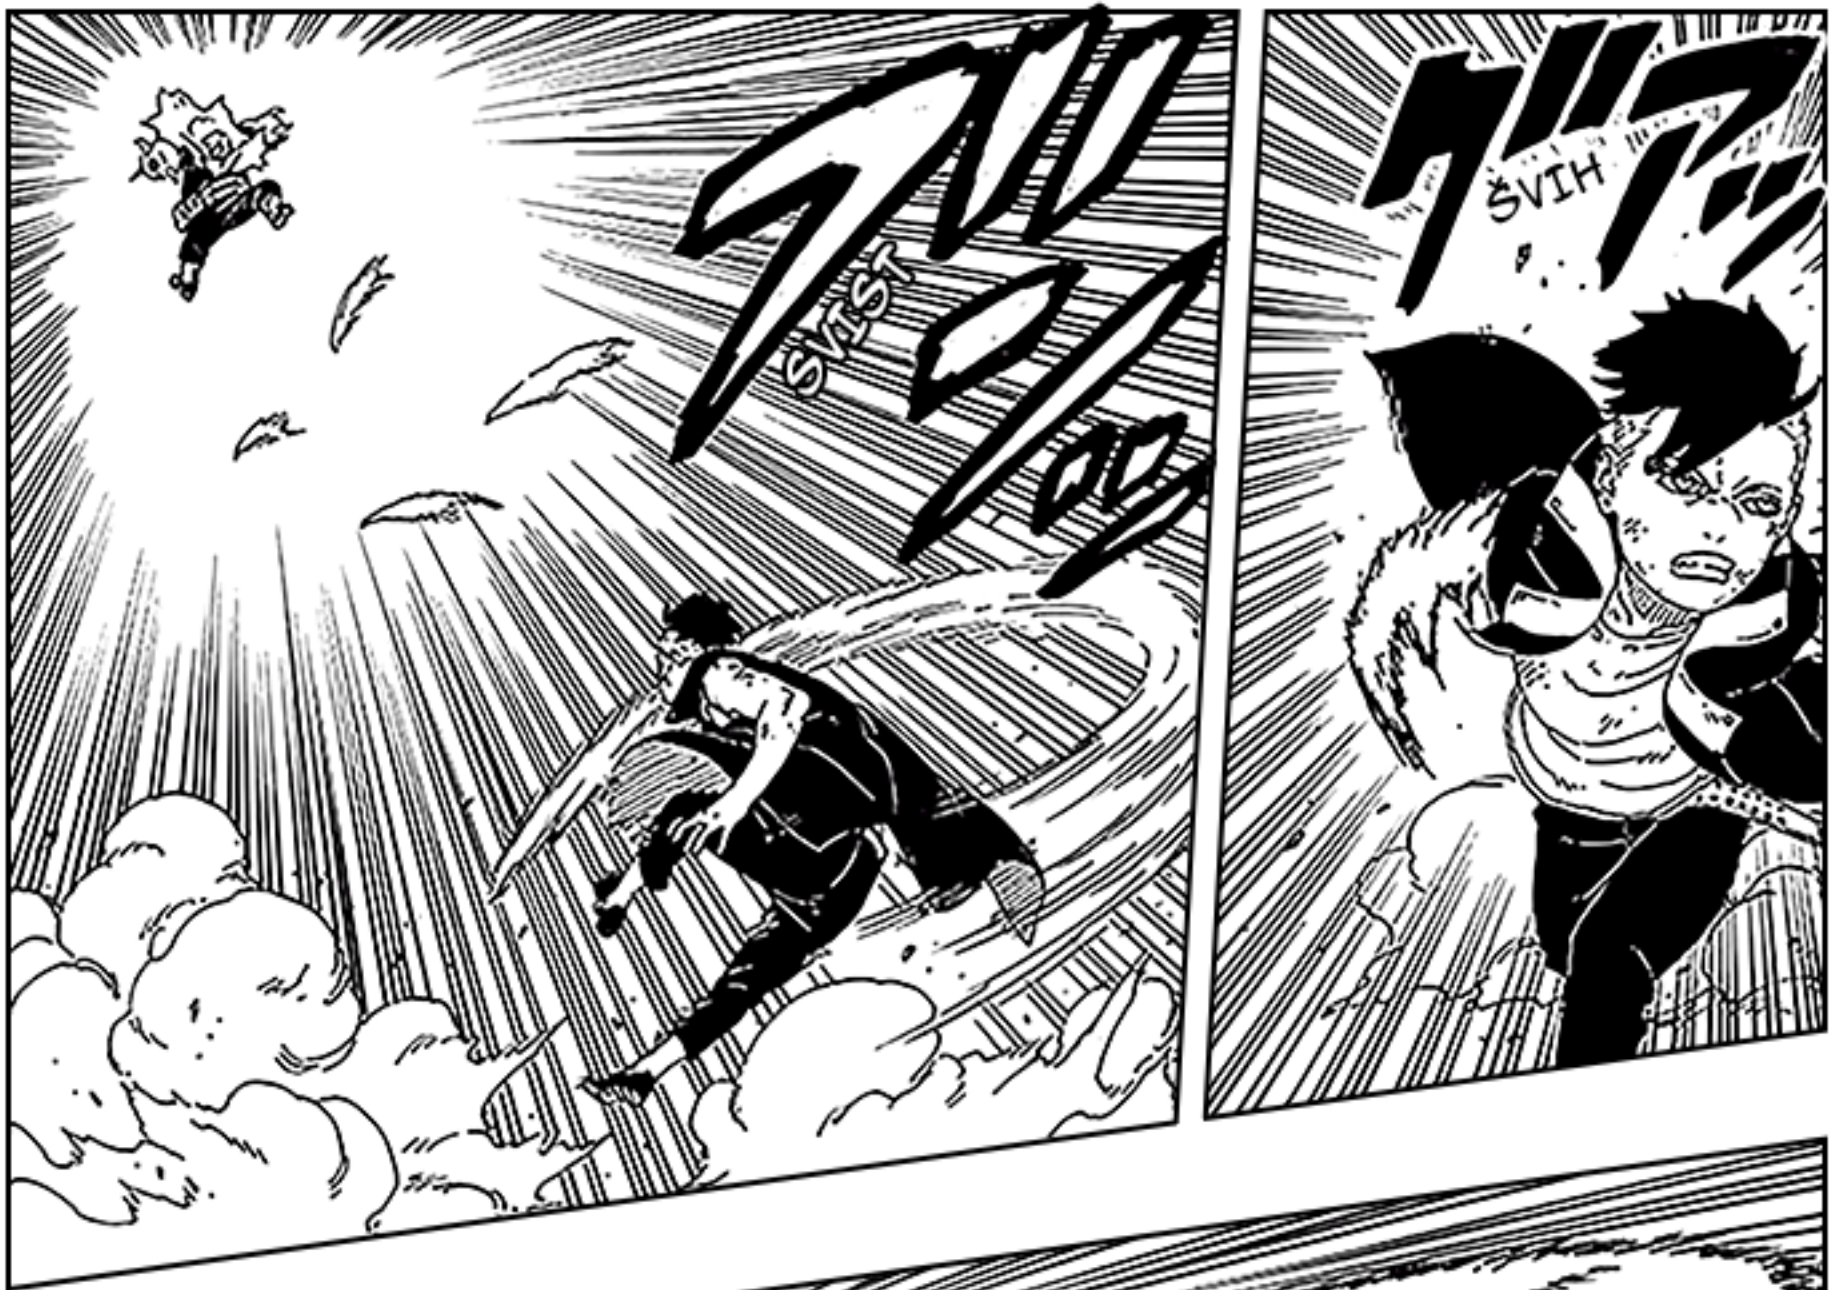

SÍLA
(JAPONSKY ČIKARA)

REPORT

-NARUTO NEXT GENERATIONS-

NÁMĚT: MASASHI KISHIMOTO KRESBA: MIKIO IKEMOTO SCÉNÁŘ: UKYU KODACHI

- 1) ZDROJ POHYBU ŽIVÝCH I NEŽIVÝCH OBJEKTŮ
- 2) DUŠEVNÍ ČI DUCHOVNÍ ENERGIE ĀLOVĚKA
- 3) ENERGIE, KTERÁ UMOŽŇUJE VĚCEM FUNGOVAT
- 4) ENERGIE, KTEROU NĚKTERÉ VĚCI PRODUKUJÍ.
ABY FUNGOVALY
- 5) NĚCO, CO ĀLOVĚKU POMÁHÁ A NA GO SE MŮŽE SPOLEHNOUT
- 6) VŠECHNY DRUHÝ SCHOPNOSTÍ A TECHNIK
- 7) RELATIVNÍ VLIV (PŘEZATO Z JAPONSKÉHO SLOVNÍKU
NAKLADATELSTVÍ SHUEISHA, VYDÁNÍ TŘETÍ.)

NA KAWAKIHO ZAÚTOČIL GAROU, ZABIJÁK PRACUJÍCÍ PRO KARU! JAK KAWAKI ZAREAGUJE?

CO TO...?!

CO SE TO DĚJE S JEJICH TĚLY?!

BRINK

KŮTO

LI TOHO CHLAPCE SI NEJSEM JISTÝ!

TEN VELKÝ JE JEN VYBAVEN NINDŽOVSKOU TECHNOLOGIÍ, ALE...