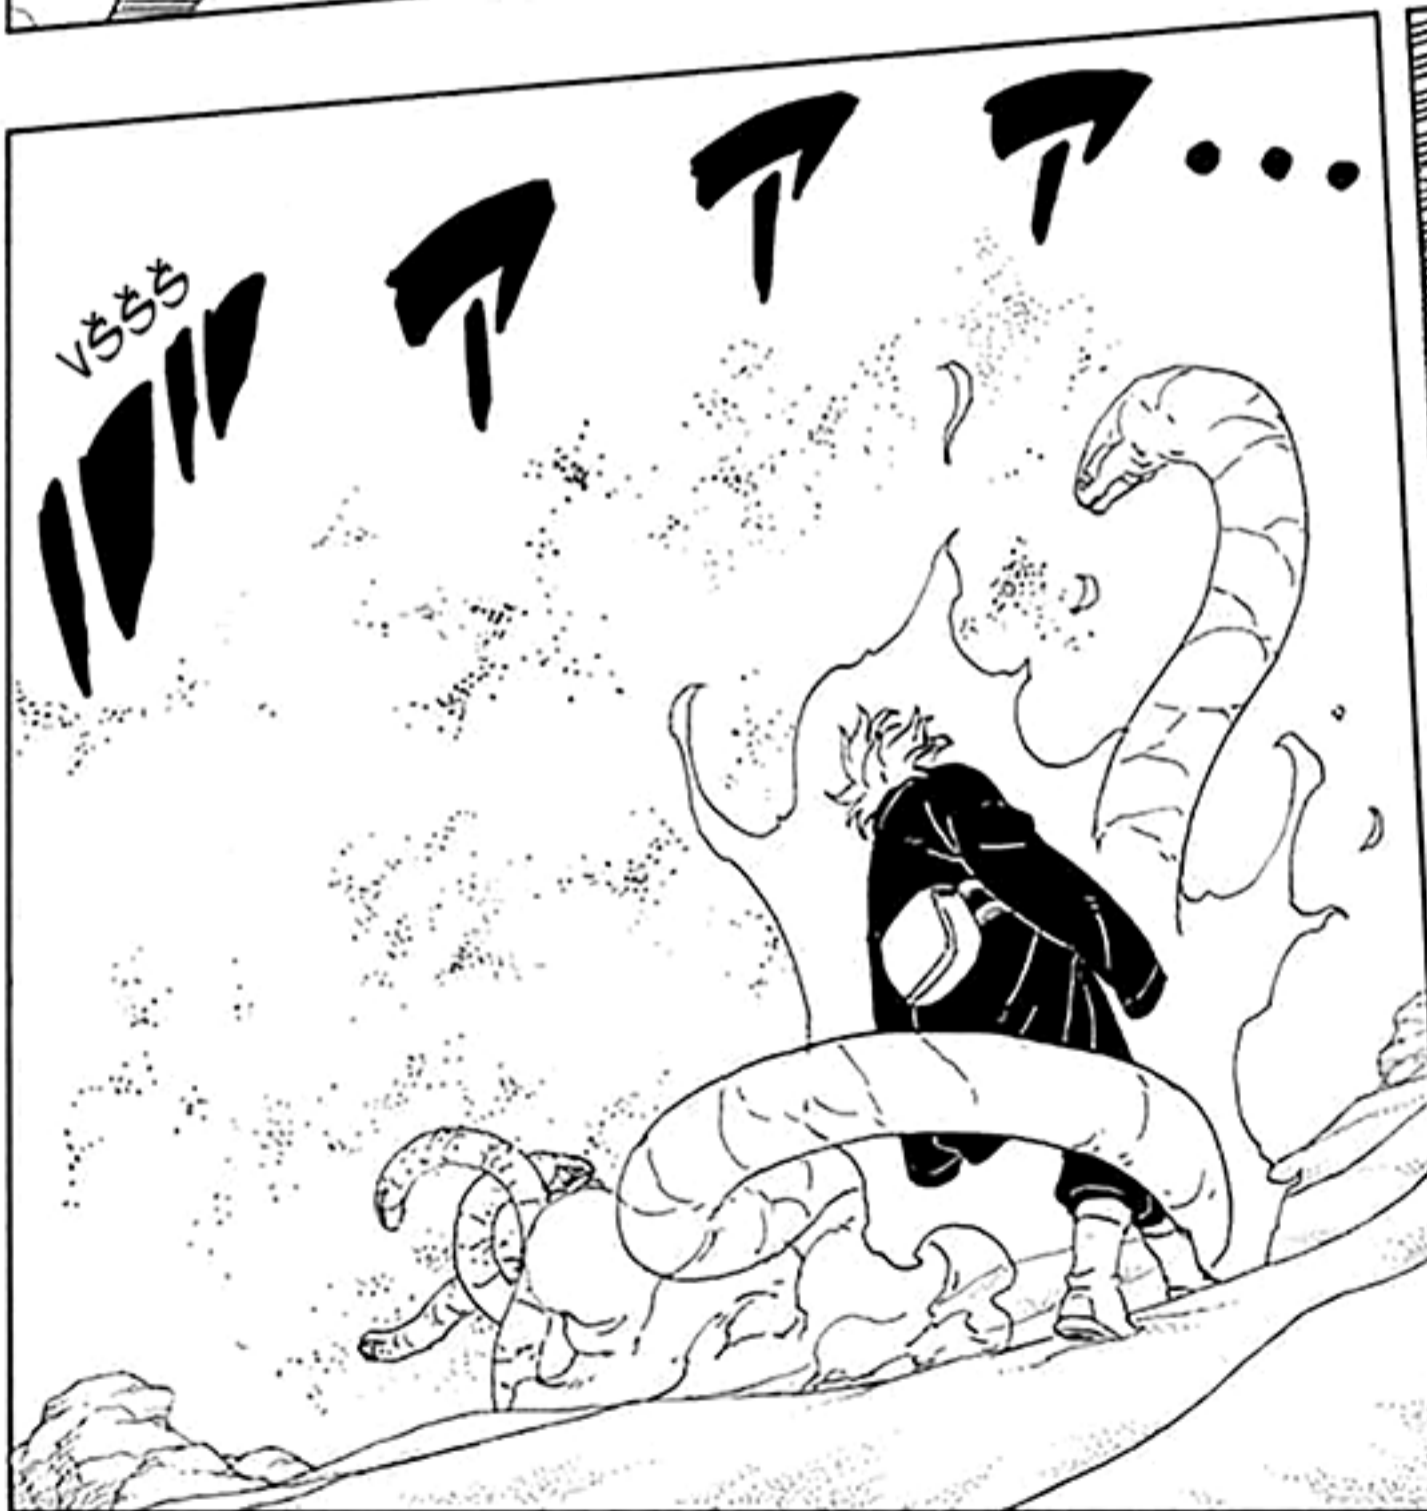

**NÁMĚT A SCÉNÁŘ:**  
**MASASHI KISHIMOTO**  
**KRESBA:**  
**MIKEO IKEMOTO**

# BORUTO

-TWO BLUE VORTEX-

トウブルーボルテックス

© 19: KONOHAMARU-CHAN

\*JIJETSU RYUUFUJIN

...  
ŽE JE  
TAM!

MYSLÍM  
...

フ  
FU