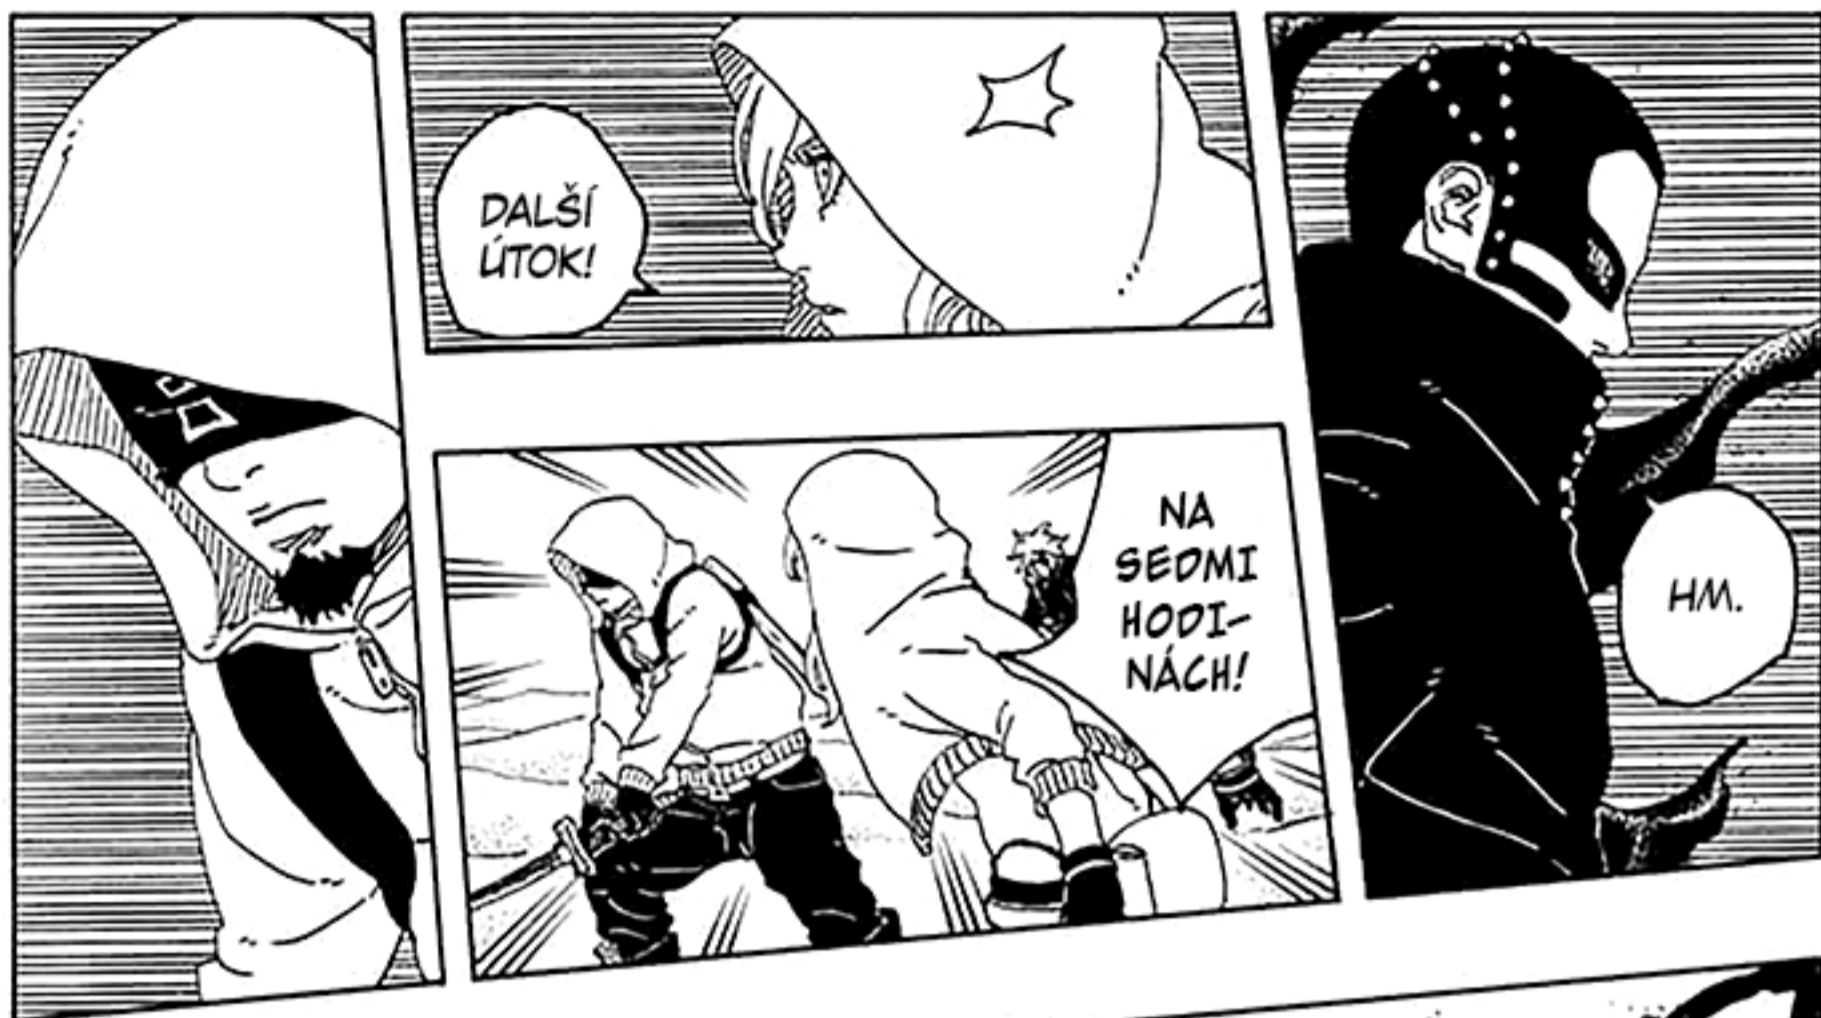

# BORUTO

-TWO BLUE VORTEX-

トウブルーボルテックス

© 19: KONOHAMARU-CHAN

\*JIJETSU RYUUFUJIN

...  
ŽE JE  
TAM!

MYSLÍM  
...

フ  
FU