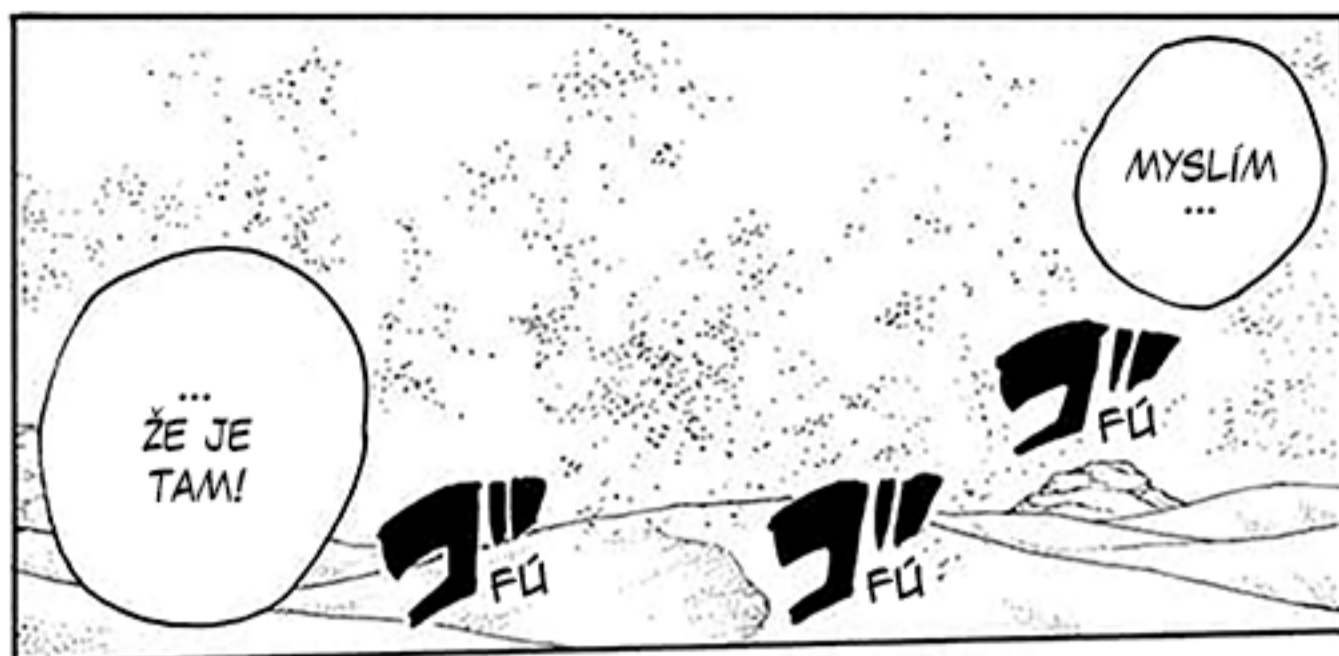

# BORUTO

-TWO BLUE VORTEX-

トウブルーボルテックス

© 19: KONOHAMARU-CHAN

\*JIJETSU RYUUFUJIN

...  
ŽE JE  
TAM!

MYSLÍM  
...

フ  
FU