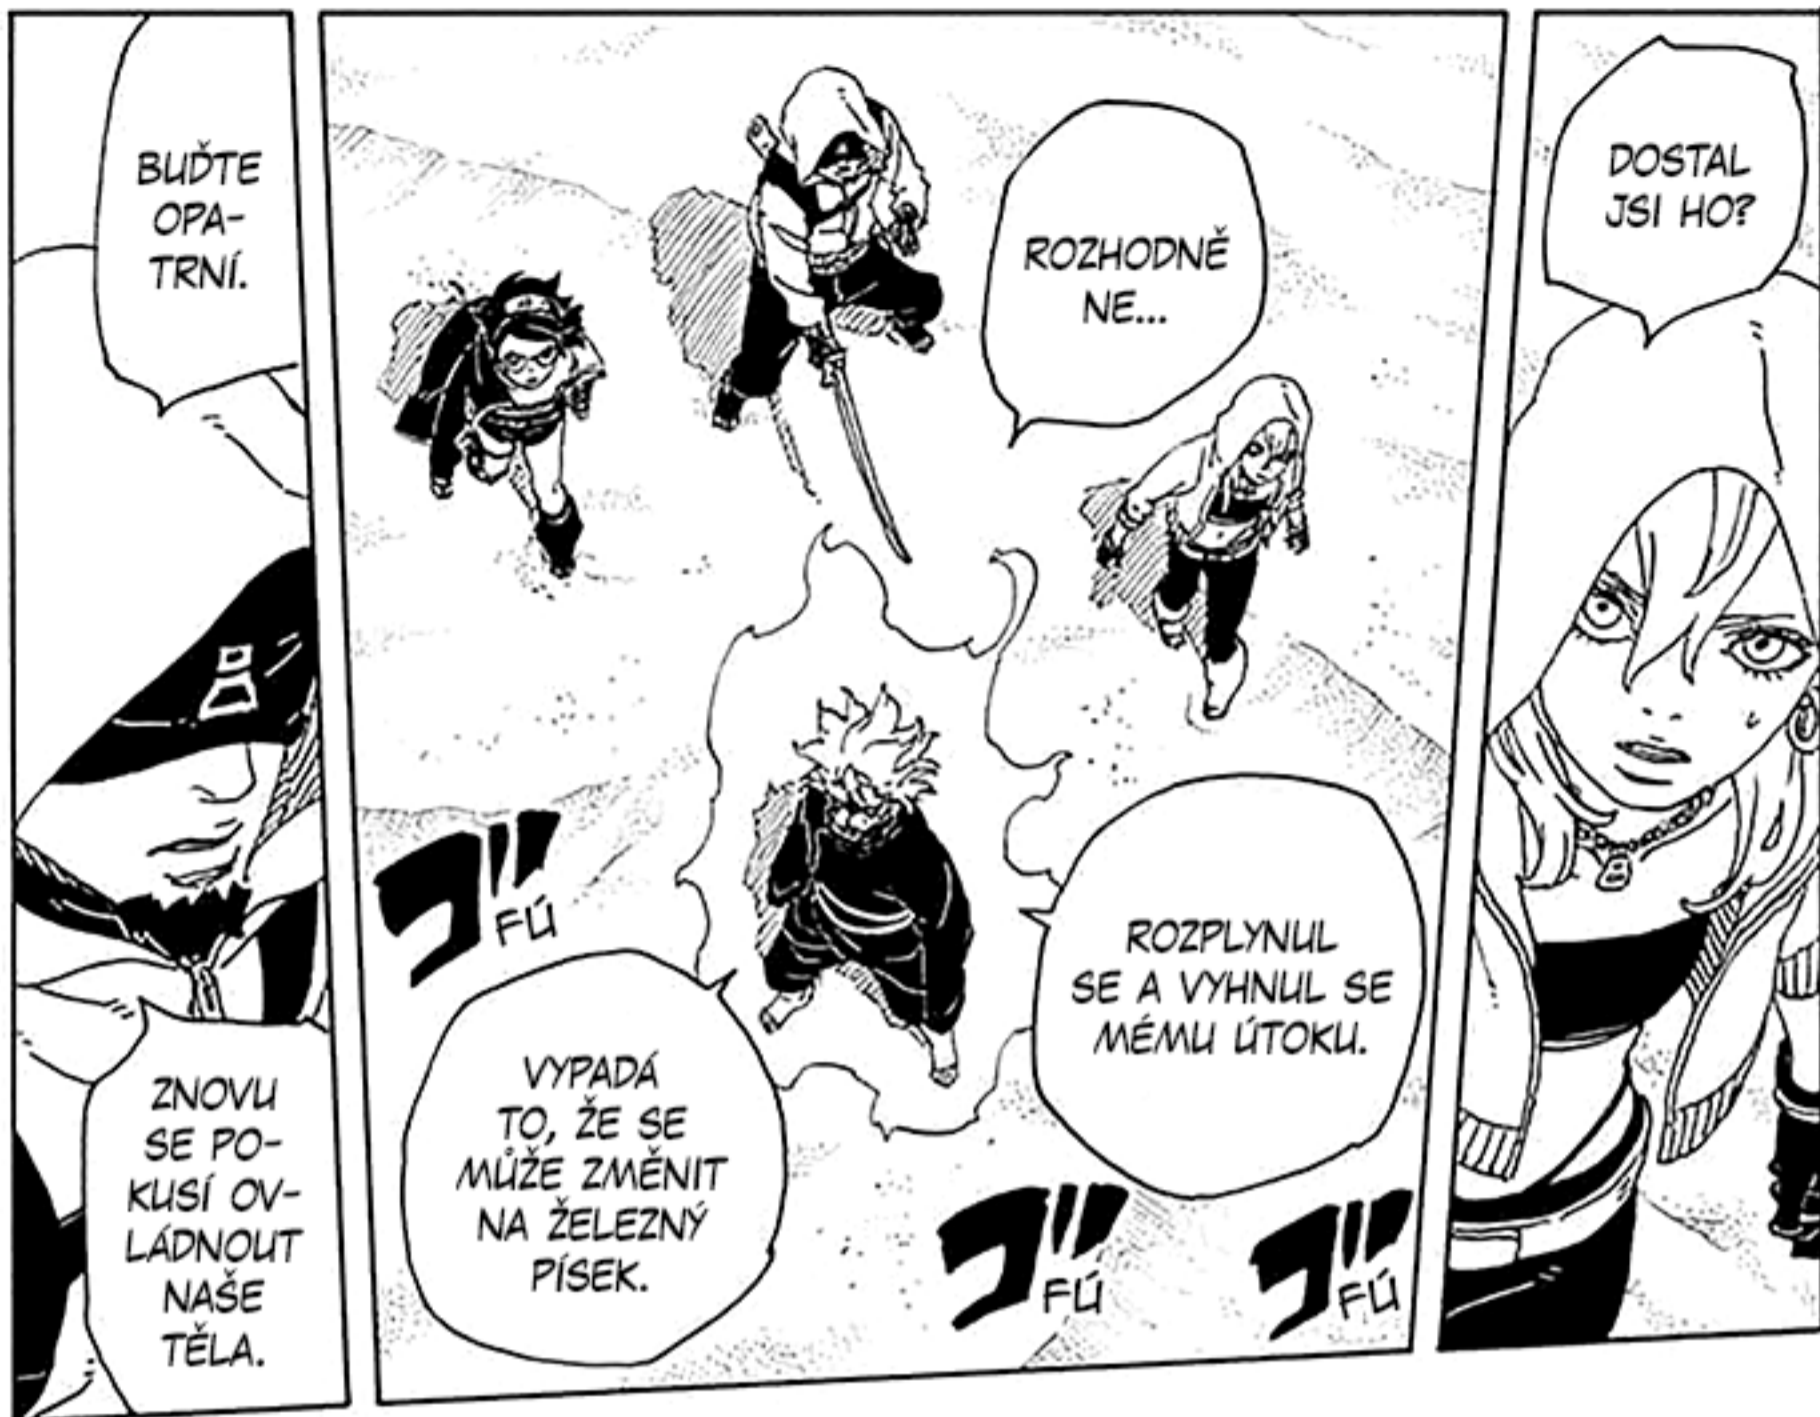

# BORUTO

-TWO BLUE VORTEX-

トウブルーボルテックス

© 19: KONOHAMARU-CHAN

\*JIJETSU RYUUFUJIN

...  
ŽE JE  
TAM!

MYSLÍM  
...

フ  
FU